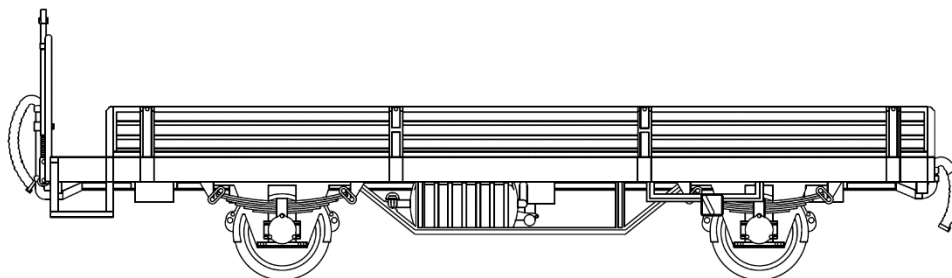

MODELLWERKE

Strutz

Holztransportwaggon STB

Bezeichnung	Waggenummer	Preis
STB Set 1	279/281	199€
STB Einzelwaggon	277/279/281	115€

Bodenplatte Riffelblech

Holztransportwaggon StLB

Bezeichnung	Waggenummer	Preis
StLB Set 1	273/274	199€
StLB Set 2	275/276	199€
StLB Set 3	261/280	199€
StLB Einzelwaggon	261/273/274/275/276/280	115€

Bodenplatte Holzoptik

MODELLWERKE

Strutz

Niederbordwaggon StLB

Bezeichnung	Waggenummer	Preis
StLB 362	362	130€
StLB 374	374	130€
StLB 376	376	130€
StLB 378*	378	130€
StLB 385	385	130€
StLB Niederbordwaggon Set	362/374/376/378/385	599€