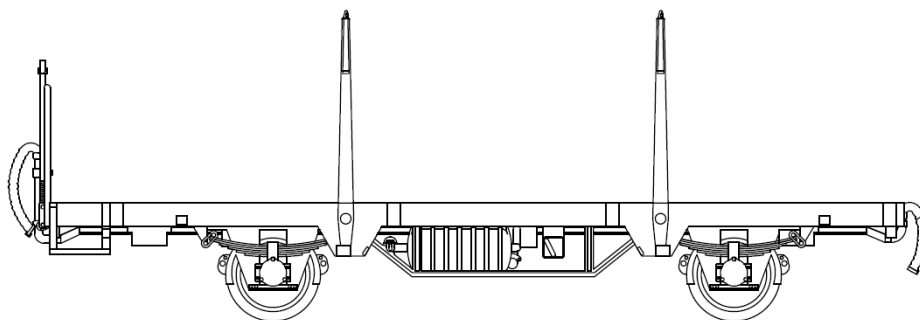

MODELLWERKE

Strutz

Holztransportwaggon STB

Bezeichnung	Waggenummer	Preis
STB Set 1	279/281	199€
STB Einzelwaggon	277/279/281	115€

Bodenplatte Riffelblech

Holztransportwaggon StLB

Bezeichnung	Waggenummer	Preis
StLB Set 1	273/274	199€
StLB Set 2	275/276	199€
StLB Set 3	261/280	199€
StLB Einzelwaggon	261/273/274/275/276/280	115€

Bodenplatte Holzoptik

MODELLWERKE

Strutz

Niederbordwaggon StLB

Bezeichnung	Waggenummer	Preis
StLB 362	362	130€
StLB 374	374	130€
StLB 376	376	130€
StLB 378*	378	130€
StLB 385	385	130€
StLB Niederbordwaggon Set	362/374/376/378/385	599€